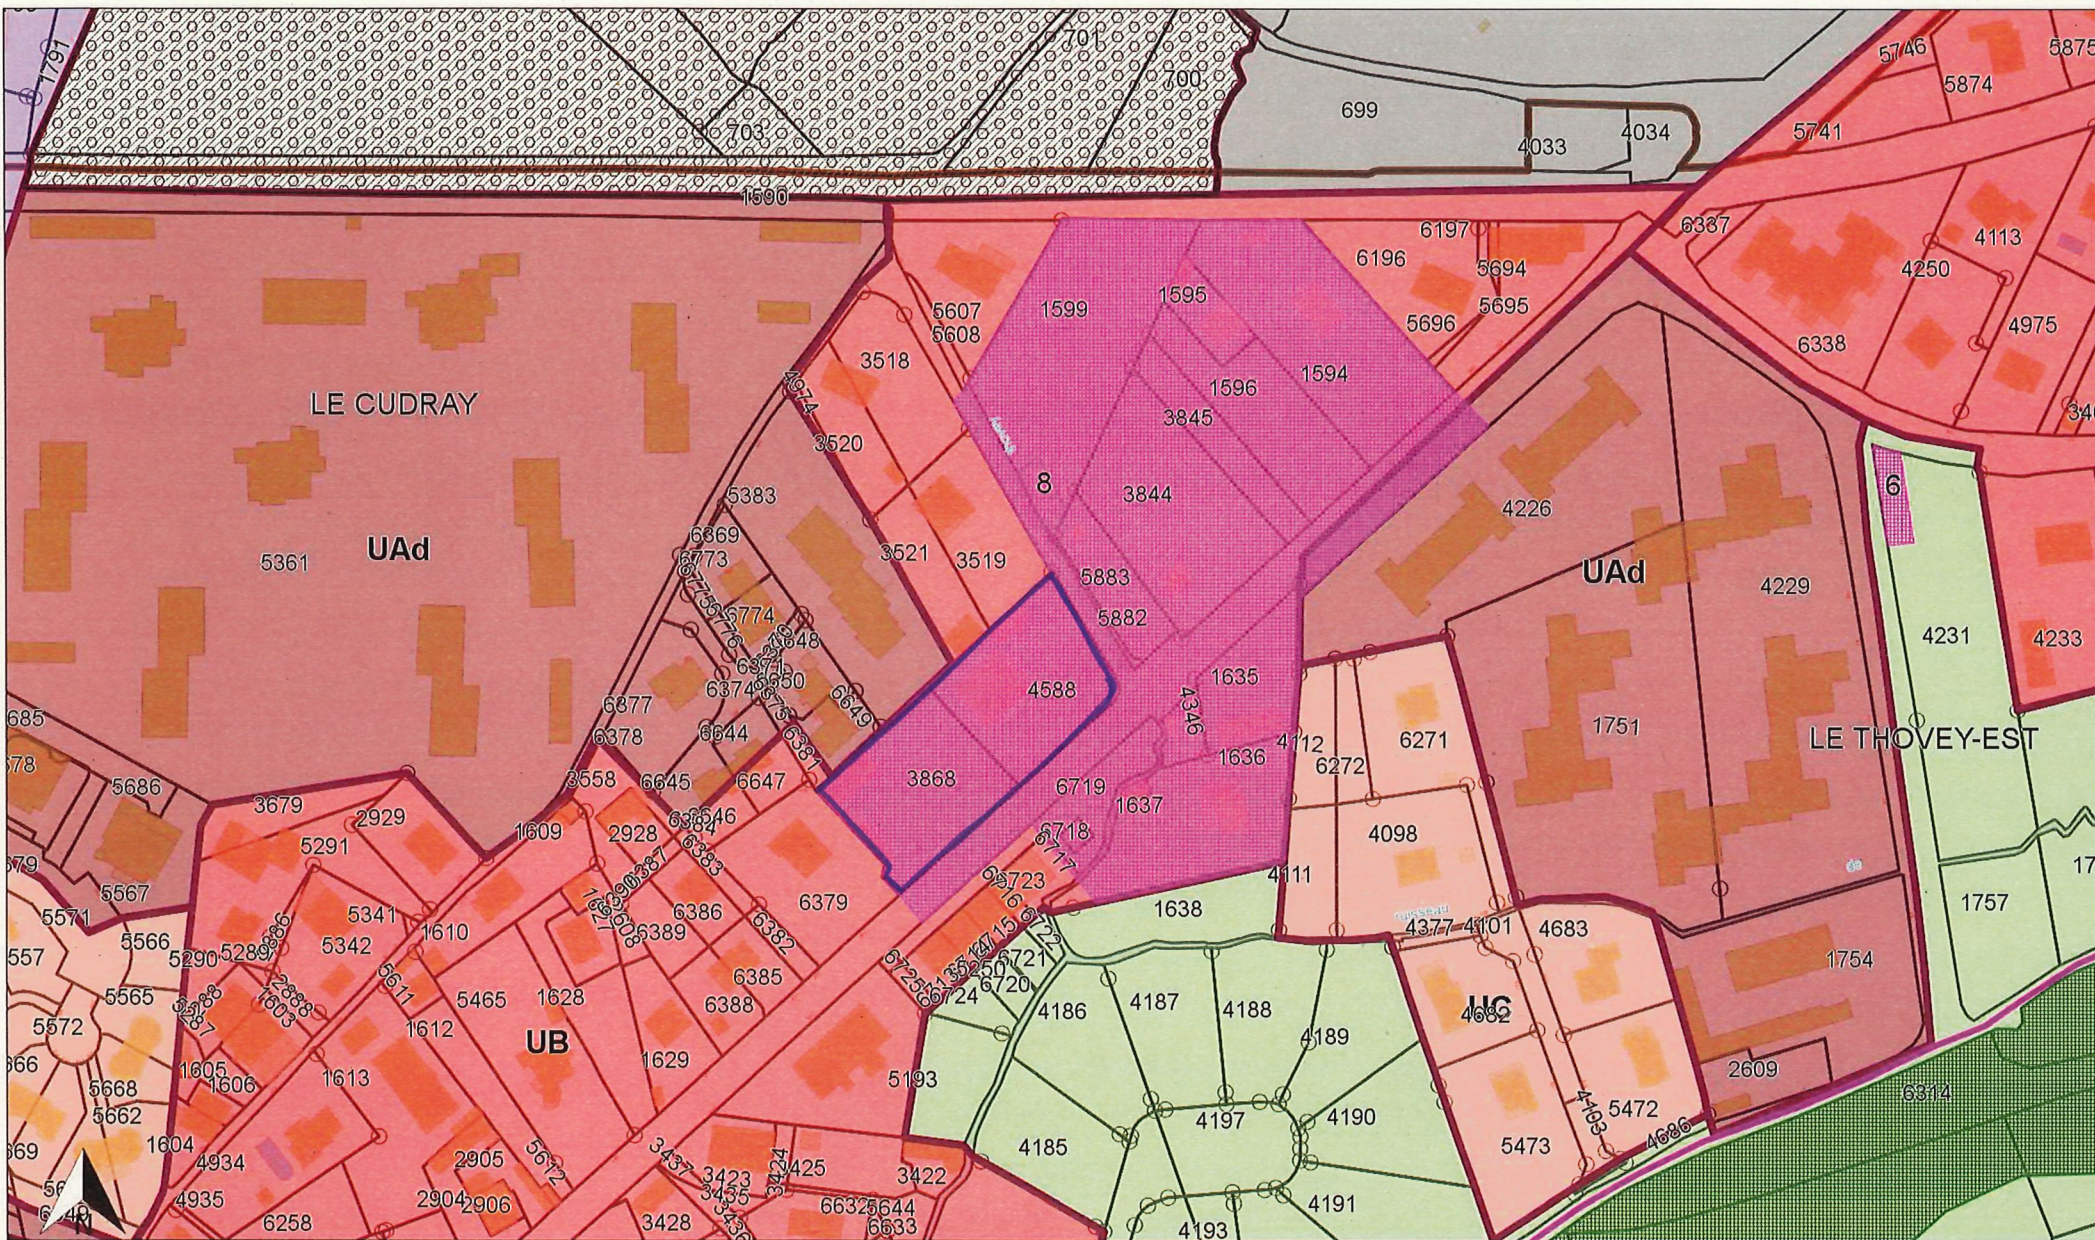

Plan zonage PLUi-

Le contenu, la représentation et la date d'actualisation des données ci-dessus éditées sont de la responsabilité du propriétaire gestionnaire de chaque donnée
Les documents opposables approuvés par arrêté préfectoral, sont consultables en mairie et en préfecture - Reproduction interdite - jeudi 16 mars 2023

1:2000
m 10 20 30 40